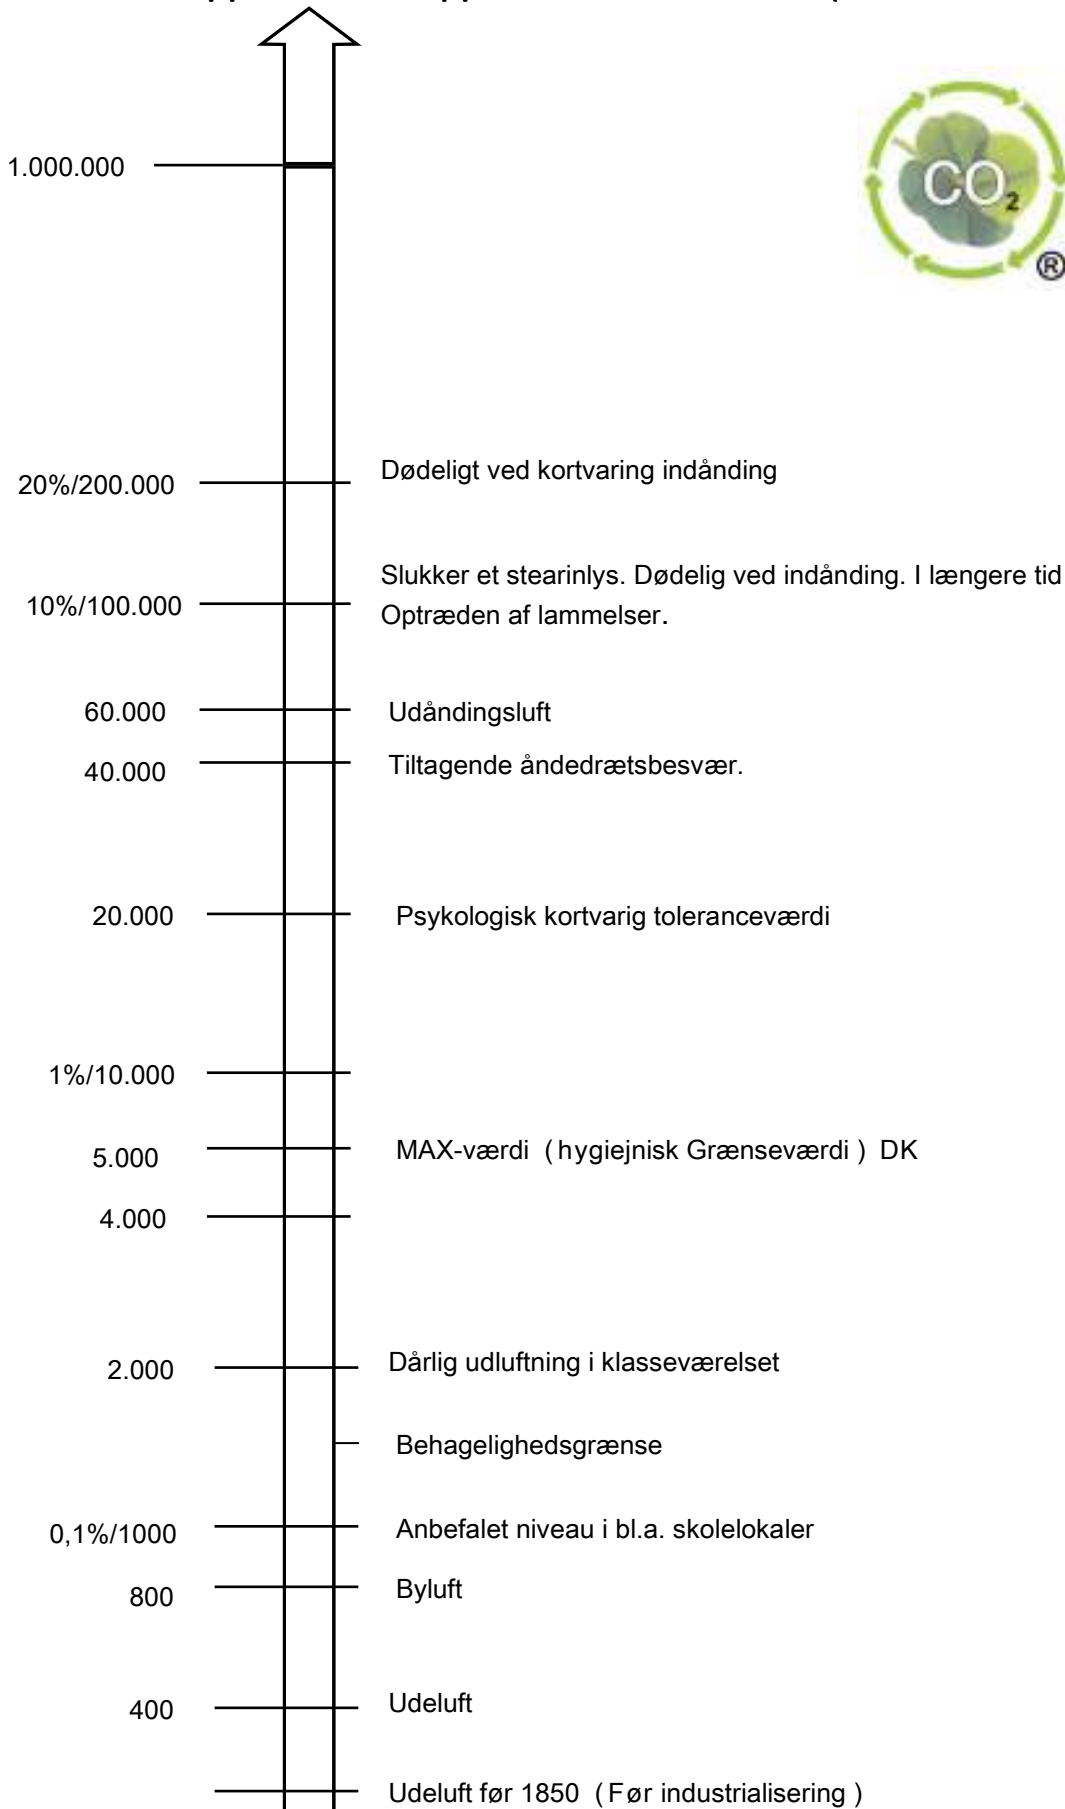

ppm CO₂

ppm = dele af 1 million (Parts Per Million)

hammer electronic, Engholmvej 18, DK 3100 Hornbæk

Tlf. +45 4921 1917 mail: mail@hammerElectronic.dk

www.hammerElectronic.com